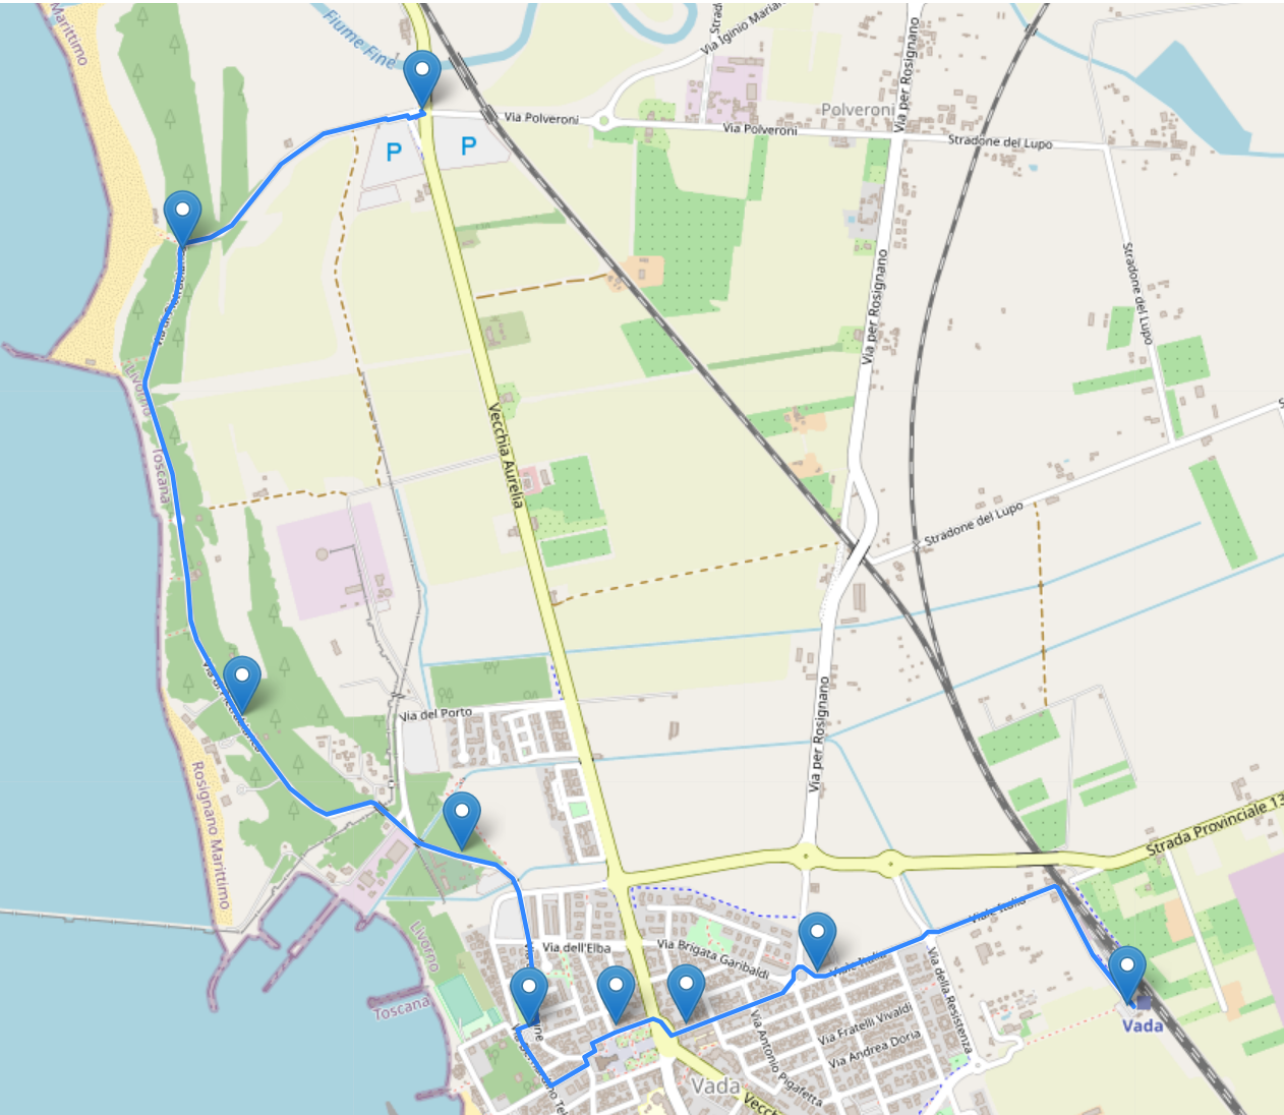

### FERMATE ANDATA

Stazione Ff.Ss.	09:00	09:30	10:00	10:30	11:00	11:30	12:00	12:30
Conad	09:03	09:33	10:03	10:33	11:03	11:33	12:03	12:33
Viale Italia Farmacia	09:04	09:34	10:04	10:34	11:04	11:34	12:04	12:34
P.Zza Garibaldi	09:05	09:35	10:05	10:35	11:05	11:35	12:05	12:35
Via Telesio -Saracine	09:06	09:36	10:06	10:36	11:06	11:36	12:06	12:36
Via Pietrabilanca -Cimitero	09:07	09:37	10:07	10:37	11:07	11:37	12:07	12:37
Bagni Lanterna Pinetina	09:10	09:40	10:10	10:40	11:10	11:40	12:10	12:40
Spiagge Bianche	09:12	09:42	10:12	10:42	11:12	11:42	12:12	12:42
Parcheggio Spiagge Bianche	09:14	09:44	10:14	10:44	11:14	11:44	12:14	12:44

### FERMATE ANDATA

Stazione Ff.Ss.	16:00	16:30	17:00	17:30	18:00	18:30	19:00	19:30
Conad	16:03	16:33	17:03	17:33	18:03	18:33	19:03	19:33
Viale Italia Farmacia	16:04	16:34	17:04	17:34	18:04	18:34	19:04	19:34
P.Zza Garibaldi	16:05	16:35	17:05	17:35	18:05	18:35	19:05	19:35
Via Telesio -Saracine	16:06	16:36	17:06	17:36	18:06	18:36	19:06	19:36
Via Pietrabilanca -Cimitero	16:07	16:37	17:07	17:37	18:07	18:37	19:07	19:37
Bagni Lanterna Pinetina	16:10	16:40	17:10	17:40	18:10	18:40	19:10	19:40
Spiagge Bianche	16:12	16:42	17:12	17:42	18:12	18:42	19:12	19:42
Parcheggio Spiagge Bianche	16:14	16:44	17:14	17:44	18:14	18:44	19:14	19:44

### FERMATE RITORNO

Parcheggio Spiagge Bianche	16:15	16:45	17:15	17:45	18:15	18:45	19:15	19:45
Spiagge Bianche Fr	16:17	16:47	17:17	17:47	18:17	18:47	19:17	19:47
Bagni Lanterna Pinetina Fr	16:19	16:49	17:19	17:49	18:19	18:49	19:19	19:49
Via Pietrabilanca -Cimitero Fr	16:22	16:52	17:22	17:52	18:22	18:52	19:22	19:52
V. Telesio Piazzetta	16:24	16:54	17:24	17:54	18:24	18:54	19:24	19:54
Conad Fr	16:26	16:56	17:26	17:56	18:26	18:56	19:26	19:56
Stazione Ff.Ss.	16:29	16:59	17:29	17:59	18:29	18:59	19:29	19:59

Andata